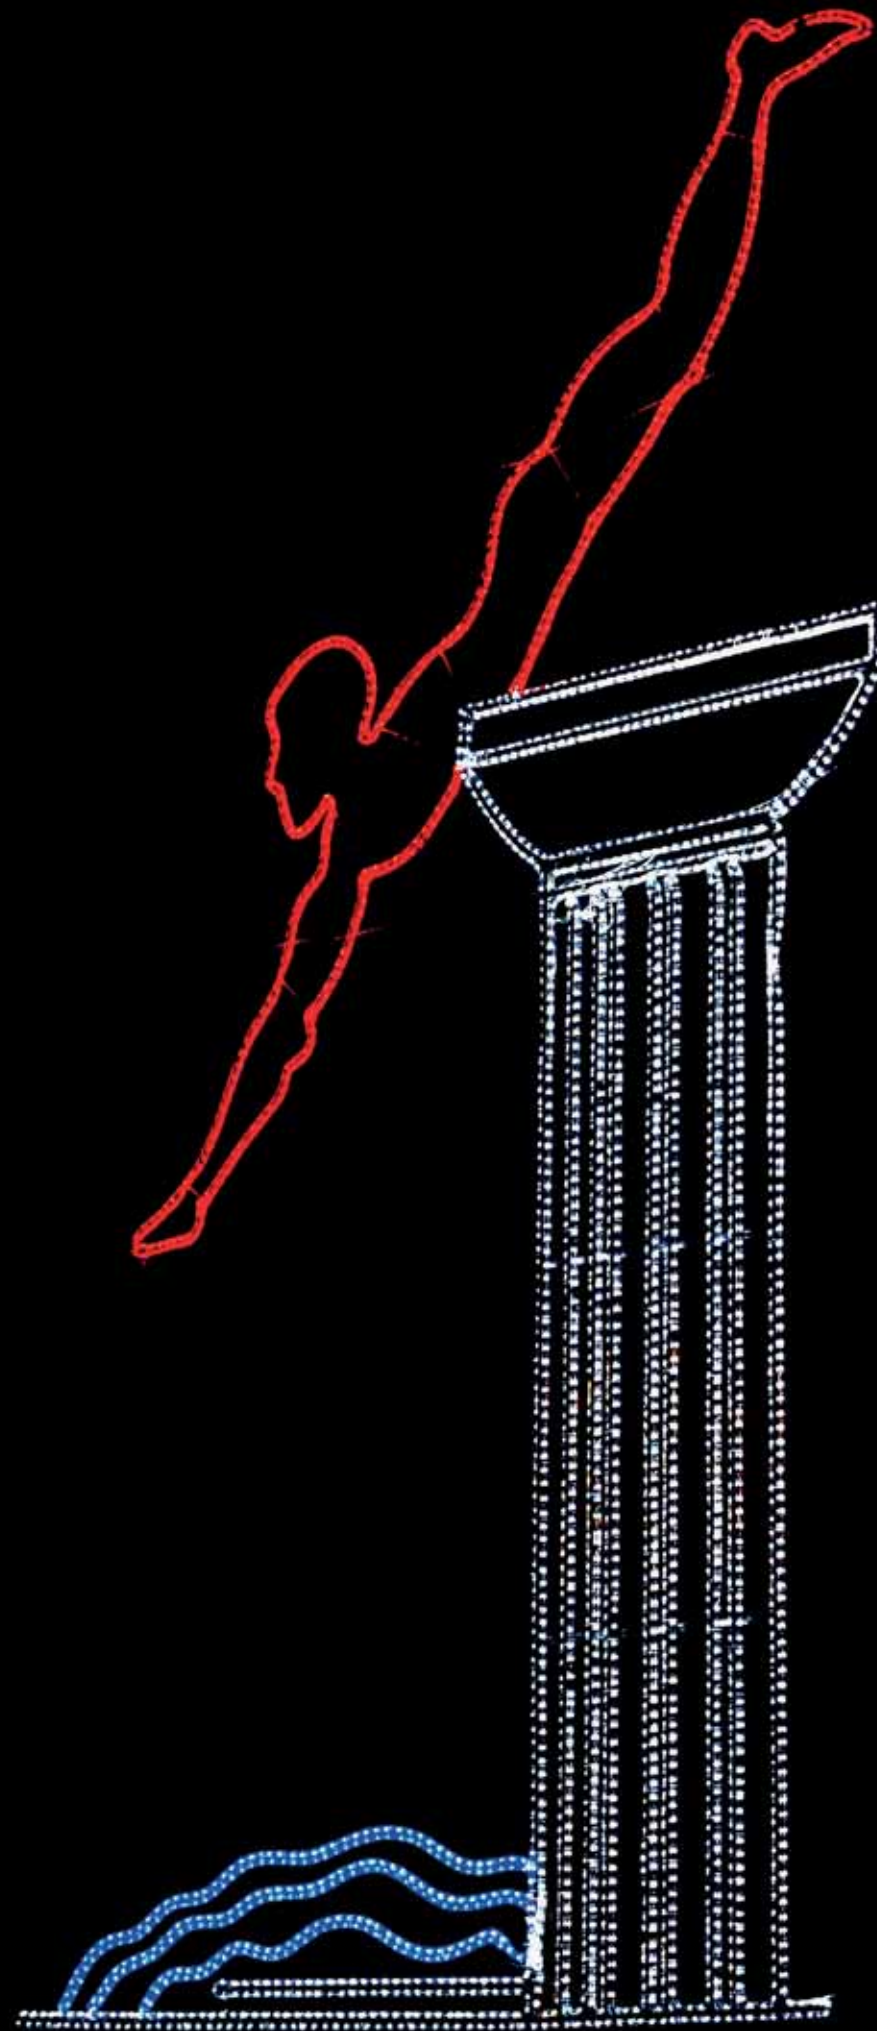

C10

Sito da definire
DON CHISCIOTTE
Eduardo Giannattasio

Salerno Luci d'Artista

C11

Sito da definire
IL TUFFATORE
Sergio Vecchio

C11

Sito da definire
IL TUFFATORE
Sergio Vecchio

foto Massimo Pica

Salerno Luci d'Artista

C12

Sito da definire
IL POETA
Livio Ceccarelli

C12

Sito da definire
IL POETA
Livio Ceccarelli

Salerno Luci d'Artista

M01

...